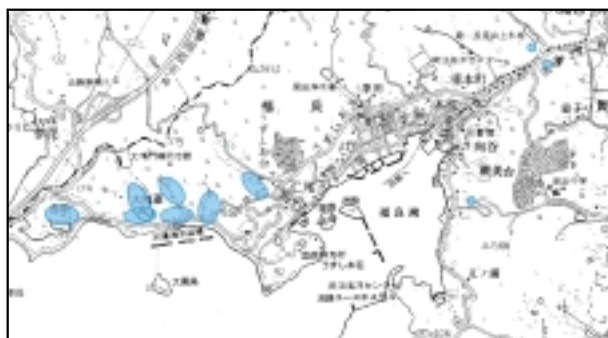

また、補助金も現在の額を保証できるかどうかは未定です。で補助金交付対象者の方々にあかれましては、現行の補助金制度が適用されるうちに、早期の設置をお勧めします。

このたび、補助金交付対象地区を福良地区、灘地区、賀集・北阿万・阿万地区に分けて紹介したいと思います。今回、紹介する福良地区については次のとおりです（その他は次回以降）。

▽補助金対象地区（福良地区）
かるも全域、東本町・向谷・仁尾の各一部（下図参照）