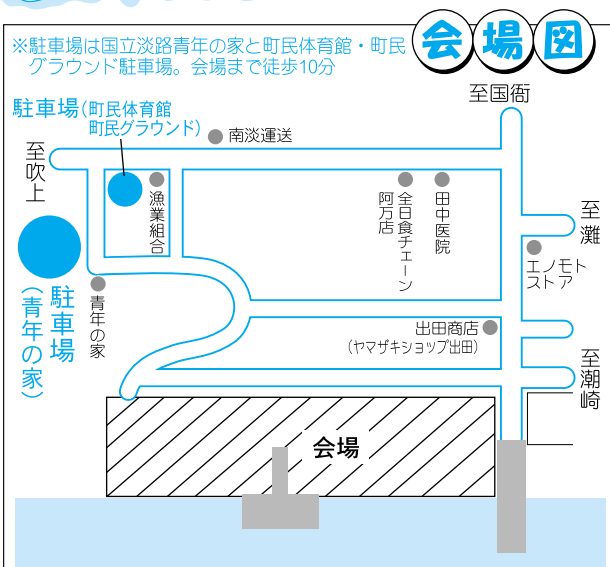

～参加グループ募集～

▷日時 7月24日
9:00～

▷参加資格 概ね35歳までの勤労青年。
1チーム3名、男女構成は問いません。

▷参加費 1,500円

申込みが20チームになり次第、締め切ります。

▷表彰 優勝、準優勝、三位2チームには豪華賞品。その他は参加賞。

▷基本的なルール 予選リーグと決勝トーナメントを行う。審判は相互審判。親善を目的とした大会のためお互いが楽しめるように競技を行います。その他、当日説明。

▷申込み・問合せ先 NAIS事務局(南淡町教育委員会内)
☎50-2519、E-mail: syakai@town.nandan.hyogo.jp